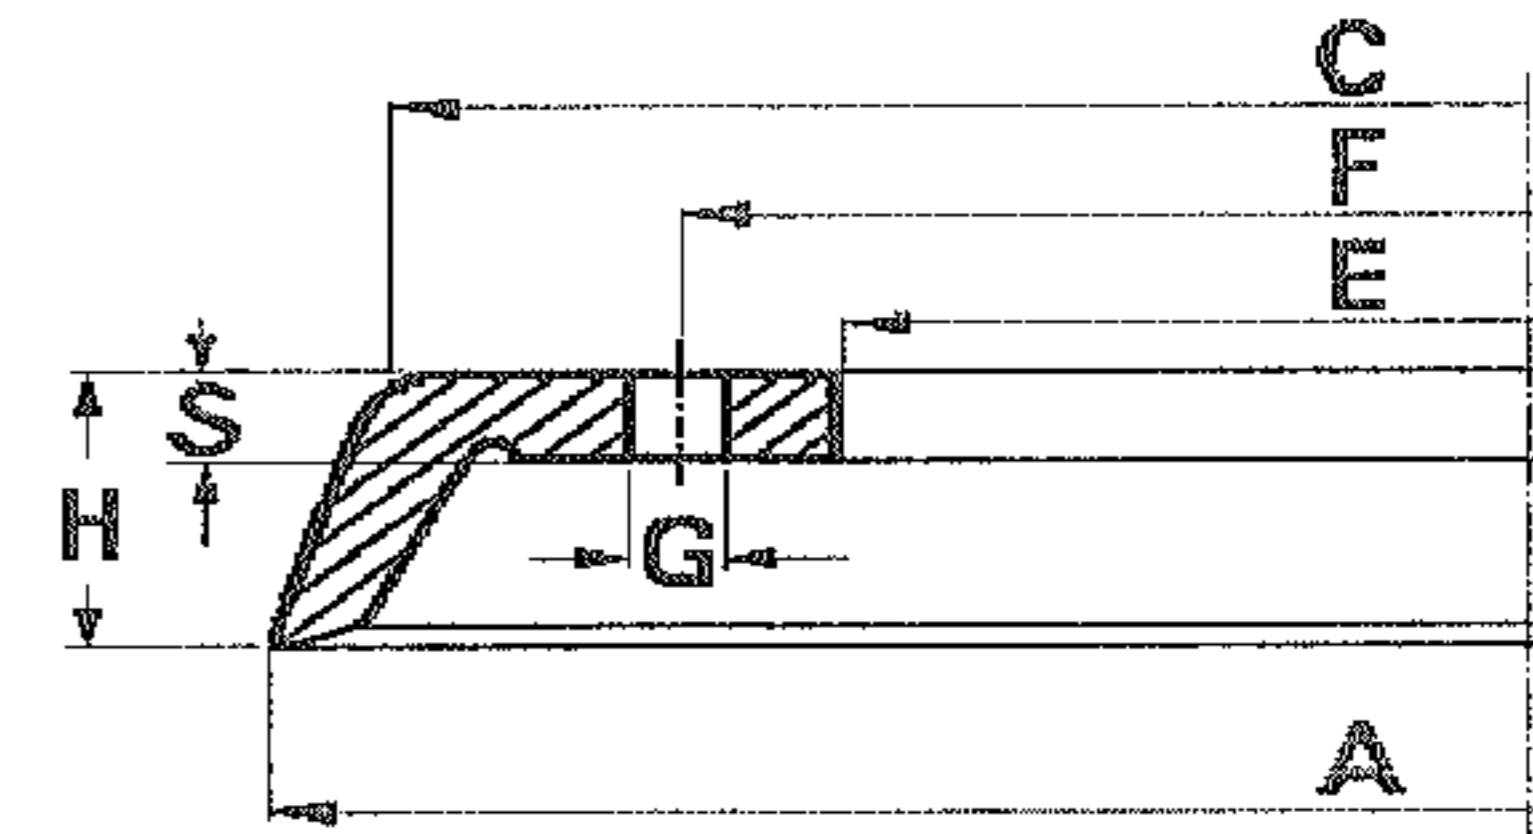

GUARNIZIONI PER *PIG*

UNIDIREZIONALI

PROFILI

SEZIONE

DN	A	C	E	FORI			H	S	P	A T E
				F	G	n.				
POLIURETANO										
6	163	152	20	70	9.5	4	28.5	20	1	A. 96
12	315	305	32	145	11	6	45	22	1	A. 86
22	565	510	278	350	20	8	120	35	2	A. 101
48	1225	1175	665	950	22	16	130	45	2	EA. 2083

ISOPREN

20095 Cusano Milanino MI tel. 02/6193626
S.r.l. - Zona Caveto - Via Abele Merli 6 - fax. 02/6133345

26.09.84